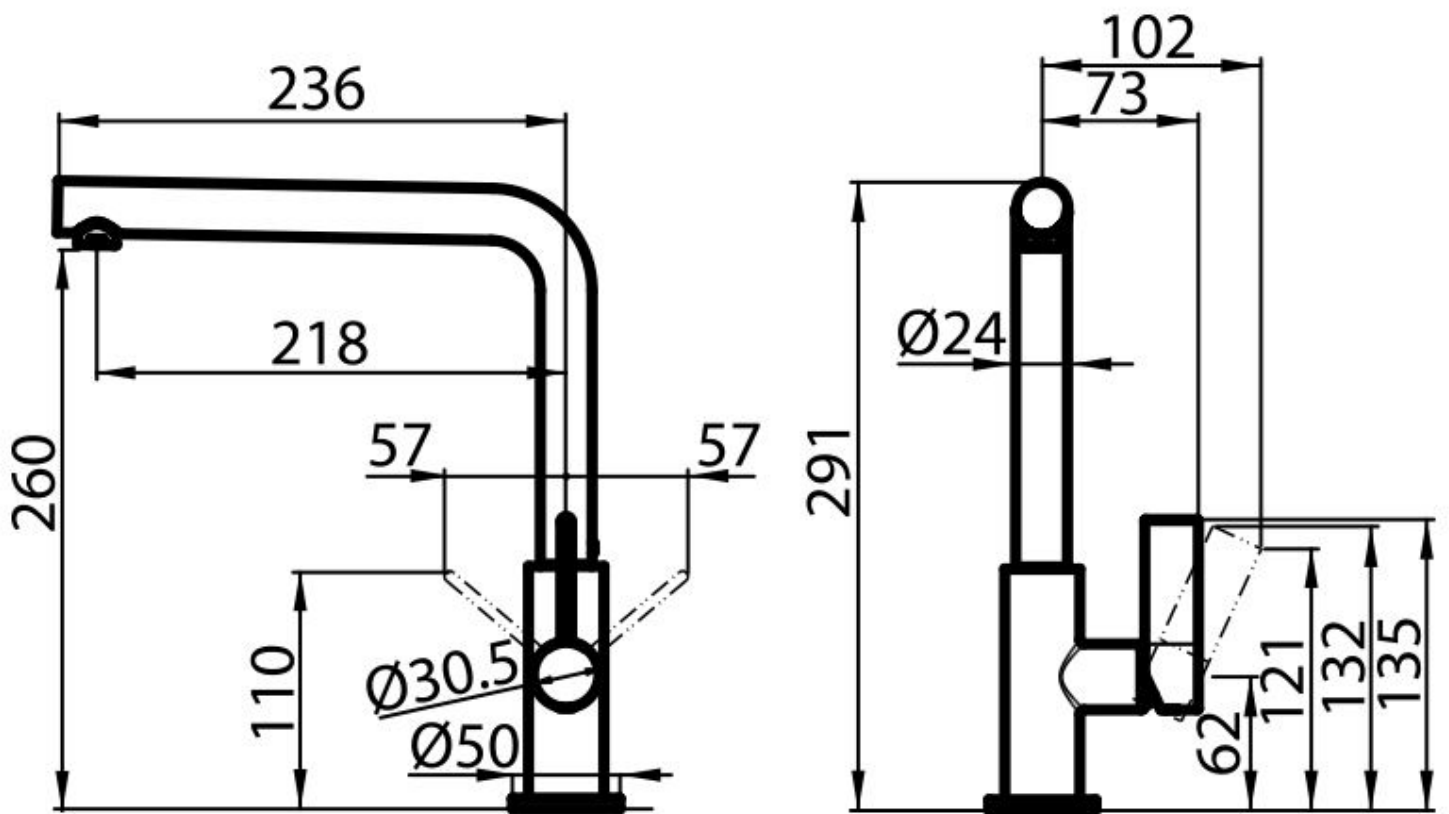

360°

Base d'appui

ø50mm

Cartouche

À disques céramiques

Trou mitigeur  $\varnothing 35\text{mm}$

Encombrement arrière 35mm

Épaisseur maximale du top 40 mm

## DESSINS TECHNIQUES